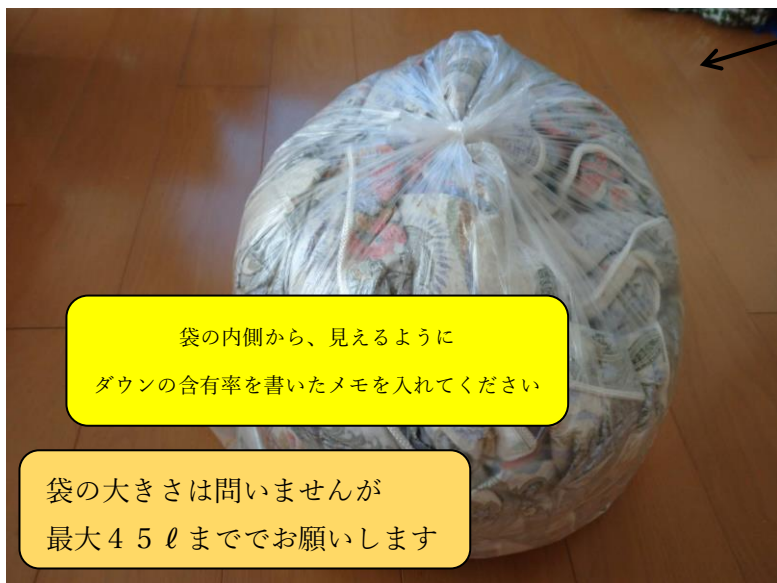

# 羽根布団 お持ち込みのご案内

お名前： 様

お持ち込み予約日： 年 月 日

予約日以外にはお持ち込みいただけませんのでご注意ください

羽根布団のリサイクルにご協力ありがとうございます。  
回収させていただくにあたり、いくつかのお願いがございます。

ダウン含有率

**50%以上**の羽毛布団  
(乾いているもの)

布団についている  
タグ等でご確認ください

ダウン含有率

**50%未満**の羽毛布団  
綿布団や羽根まくら  
濡れている羽根布団

種類	水鳥羽毛	100%
詰めもの	ダウン	95%
	フェザー	5%
ダウン許容範囲-5%		
詰めもの重量	1.3kg	
詰めものサイズ	150cm×210cm	キルティング加工許容範囲+2%

袋の内側から、見えるように  
ダウンの含有率を書いたメモを入れてください

袋の大きさは問いませんが  
最大45ℓまででお願いします